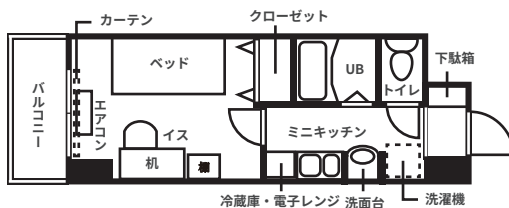

## モデルルーム 先行見学会

2024年春、JR・京阪「京橋駅」徒歩約5分、  
Osaka Metro「京橋駅」徒歩約4分の好立地に新たにOPENする  
ドーミー大阪京橋で先行モデルルームを公開中！

### DORMY OSAKAKYOBASHI

住所：大阪府大阪市都島区東野田町4丁目6番  
最寄：大阪メトロ長堀鶴見緑地線「京橋駅」徒歩約4分  
JR東西線「京橋駅」徒歩約5分  
構造：RC造13階建

詳細は  
こちらでも  
ご確認ください。

来場ご予約受付中！