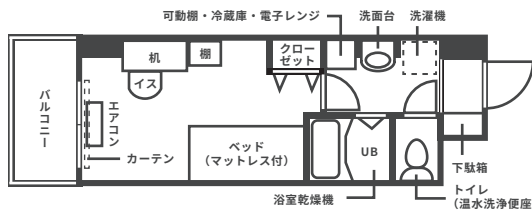

来場ご予約受付中！

見学会開催

来春新たにOPENするドーミー堺海岸通りの見学会を
開催します。お気軽にご参加ください。

※開催期間中、土日祝以外でのご案内になります。

開催期間
2024年度

1 / 9 ▶ 3 / 15
TUE. FRI.

ご予約はコチラ

右のQRコードを読み取り、
お申込みフォーム
を送信してください。

NEW
OPEN

お問合せ・ご相談

TEL

06-6233-3600

受付時間 9:00-17:30(平日)

ご相談も承ります。
お気軽にお問合せ下さい。

MAIL

kansai.web@dormy.co.jp

メールのお問合せも
可能です。

管理運営

株式会社共立メンテナンス

〒541-0041 大阪府大阪市中央区北浜 4-7-28 住友ビル 2号館
TEL:06-6233-3600 FAX:06-6222-6621

よい朝のために。

KYORITSU
HOTELS & DORMITORIES

コーポレート
WEB サイト